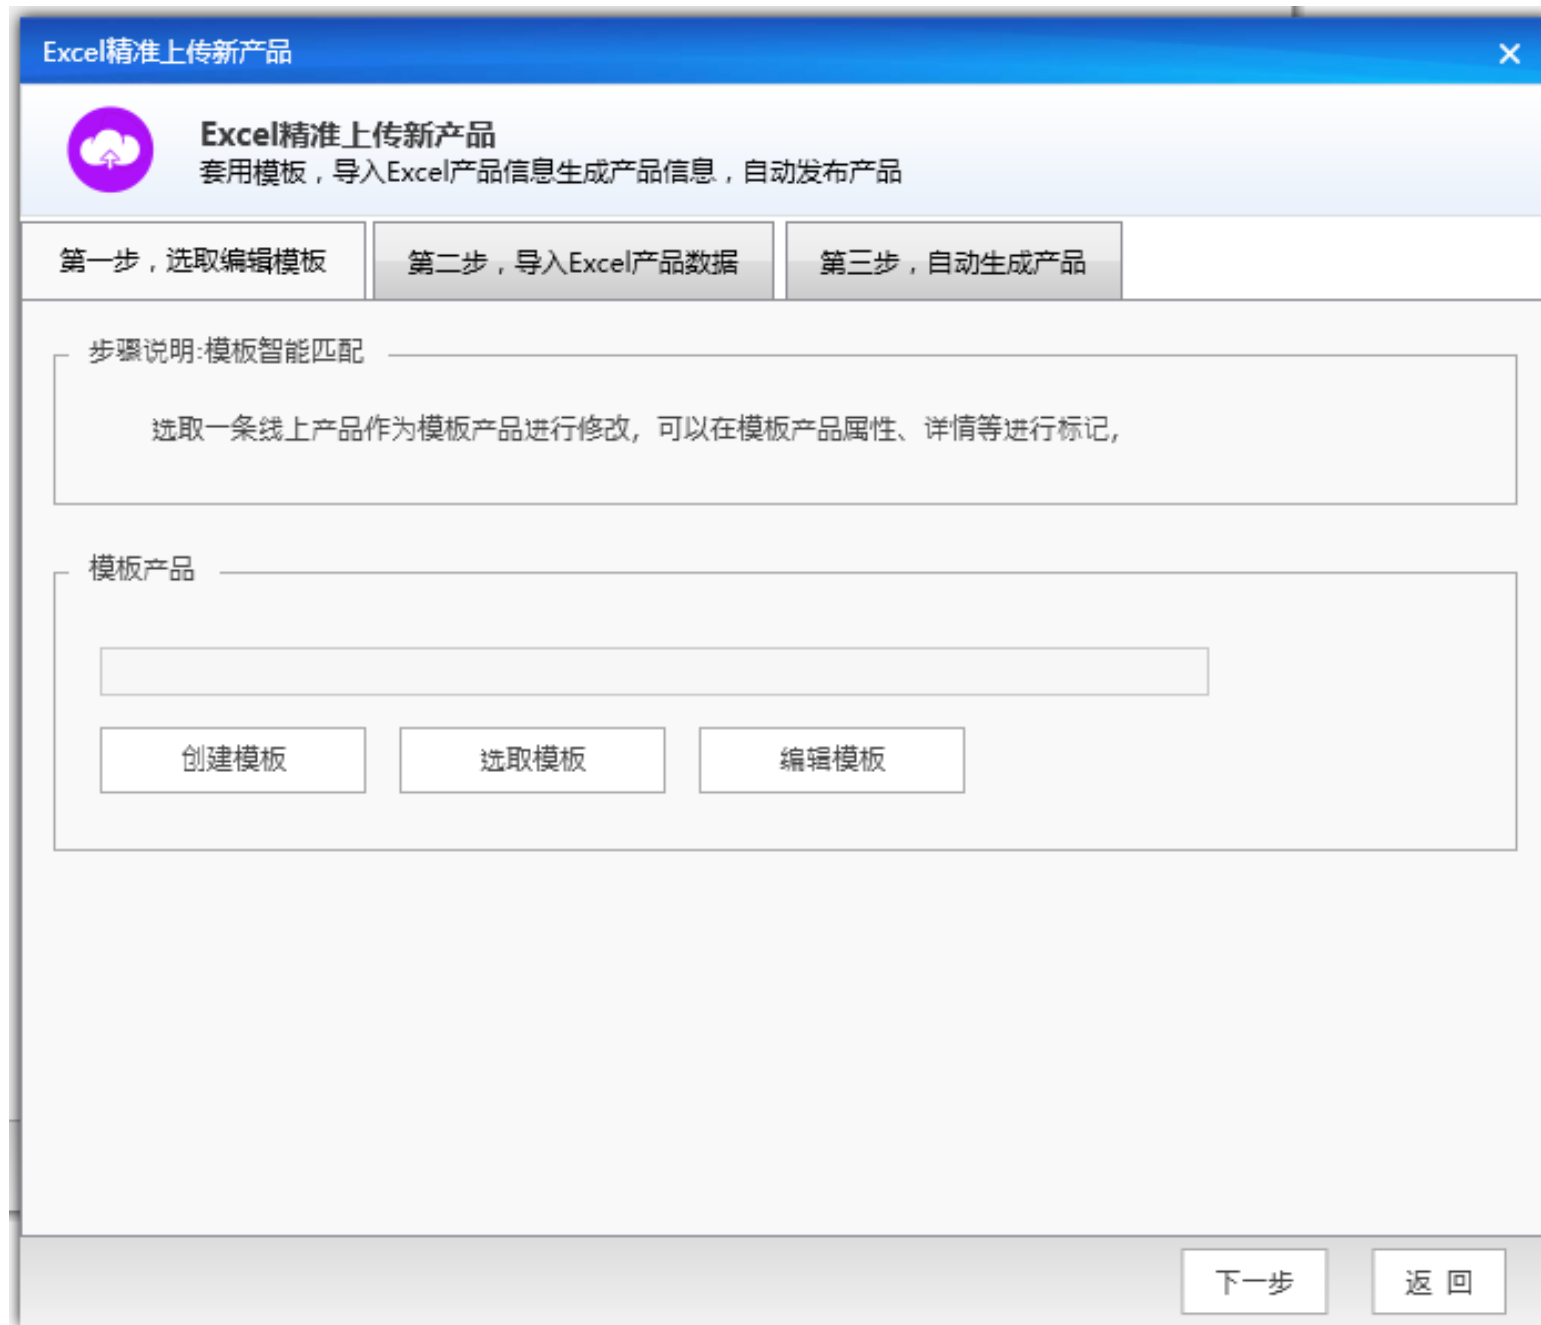

c.精准发布

结合 Excel，填写精准的资料，三步就可发布信息复杂的多样化产品。（该方法是目前使用 excel 发布产品最简便的方法）

1. a.在模板中将想要改变的信息设置为变量，软件会自动识别变量，并将变量在 excel 中体现；
2. b.下载 excel 后，结合 excel 强大的数据处理能力，您可快速完成各种复杂的数据输入；
3. d.将 excel 导入软件，软件智能分析数据，并匹配模板变量生成各种复杂多样化的产品。
4. e.步骤简单，效果明显