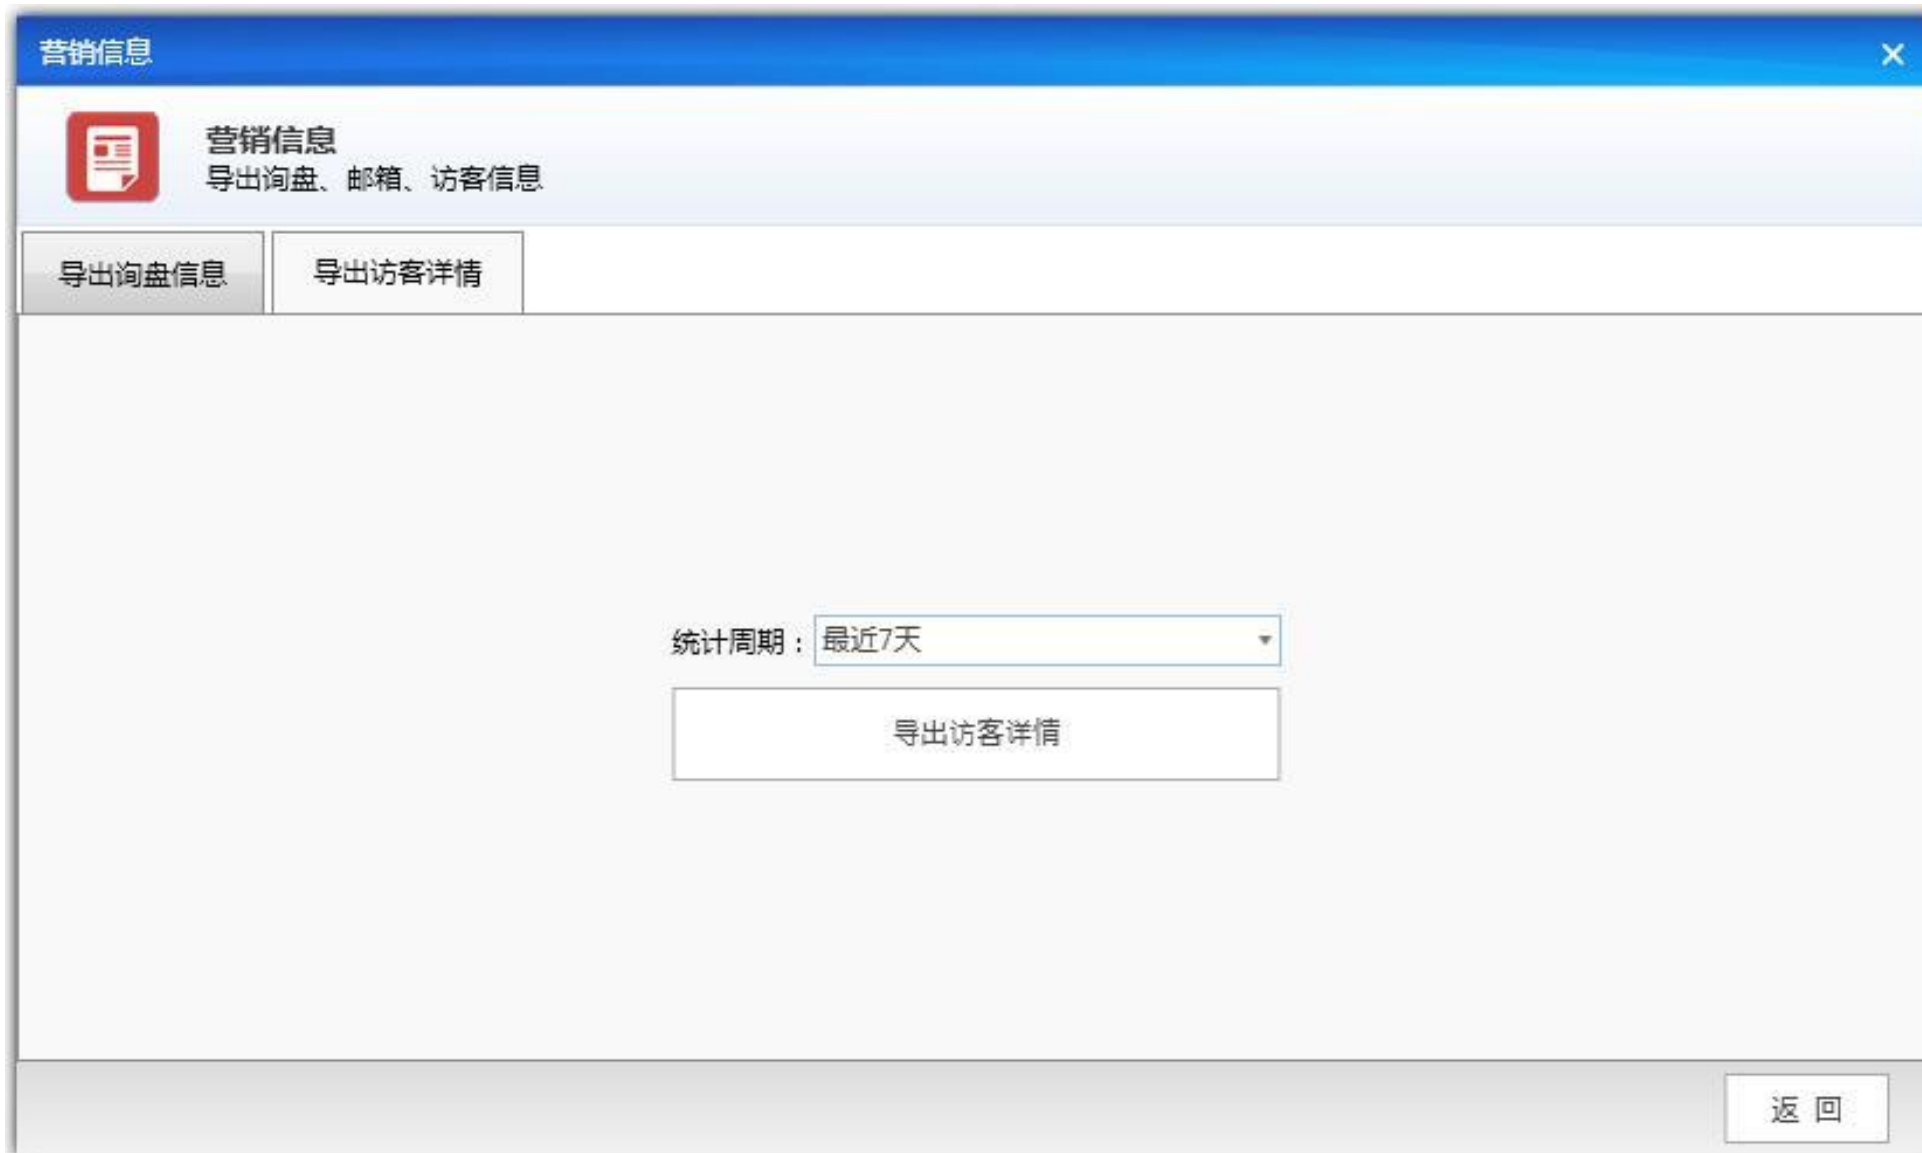

17. 营销信息 支持后台询盘、邮箱和访客信息导出到 excel 表格，助您汇总和分析客户行为及需求。