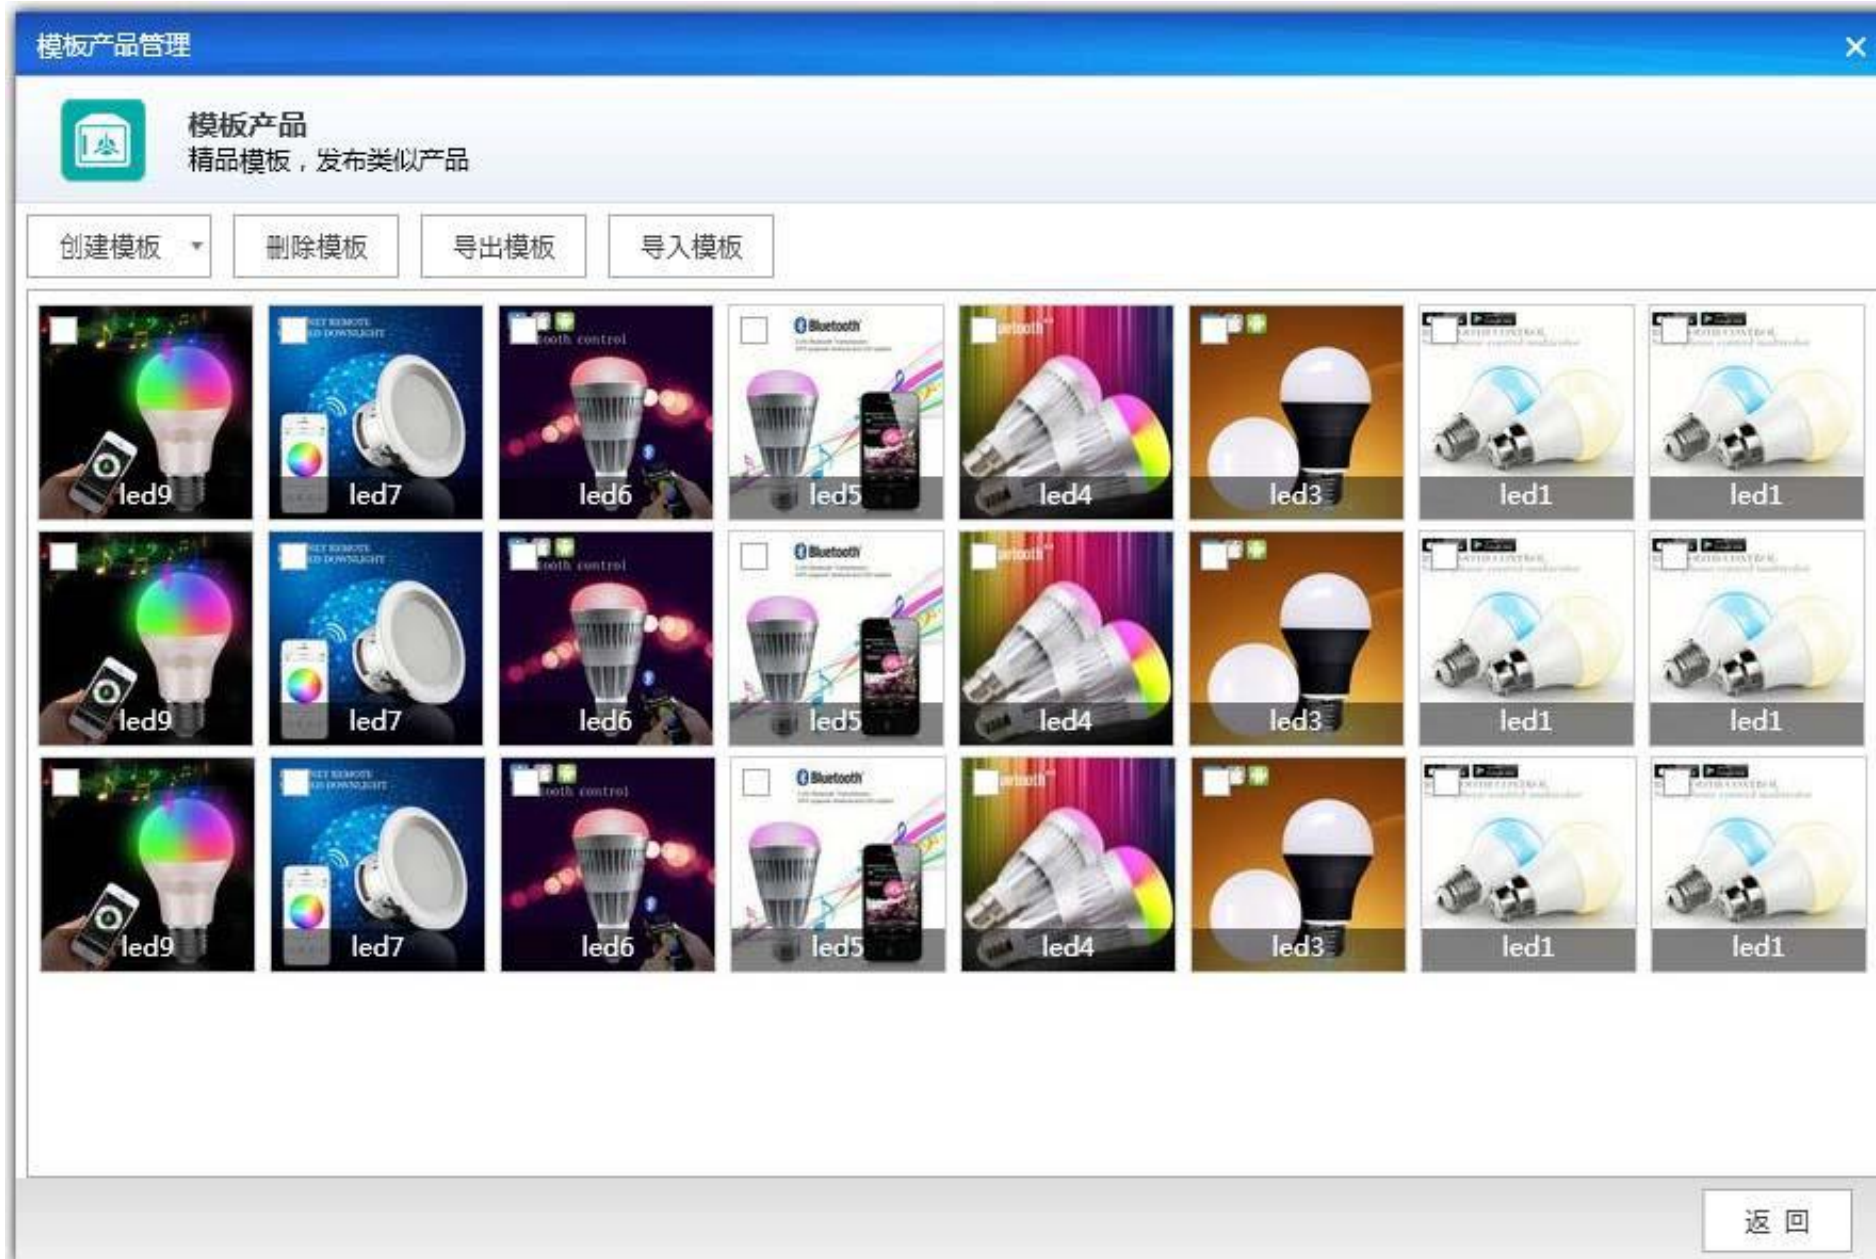

6.产品模板

支持整体模板与自定义模块化分开编辑与统一管理，兼顾智能、普通与代码模式，多种方式创建模板，支持导入他人模板以及导出模板备份。