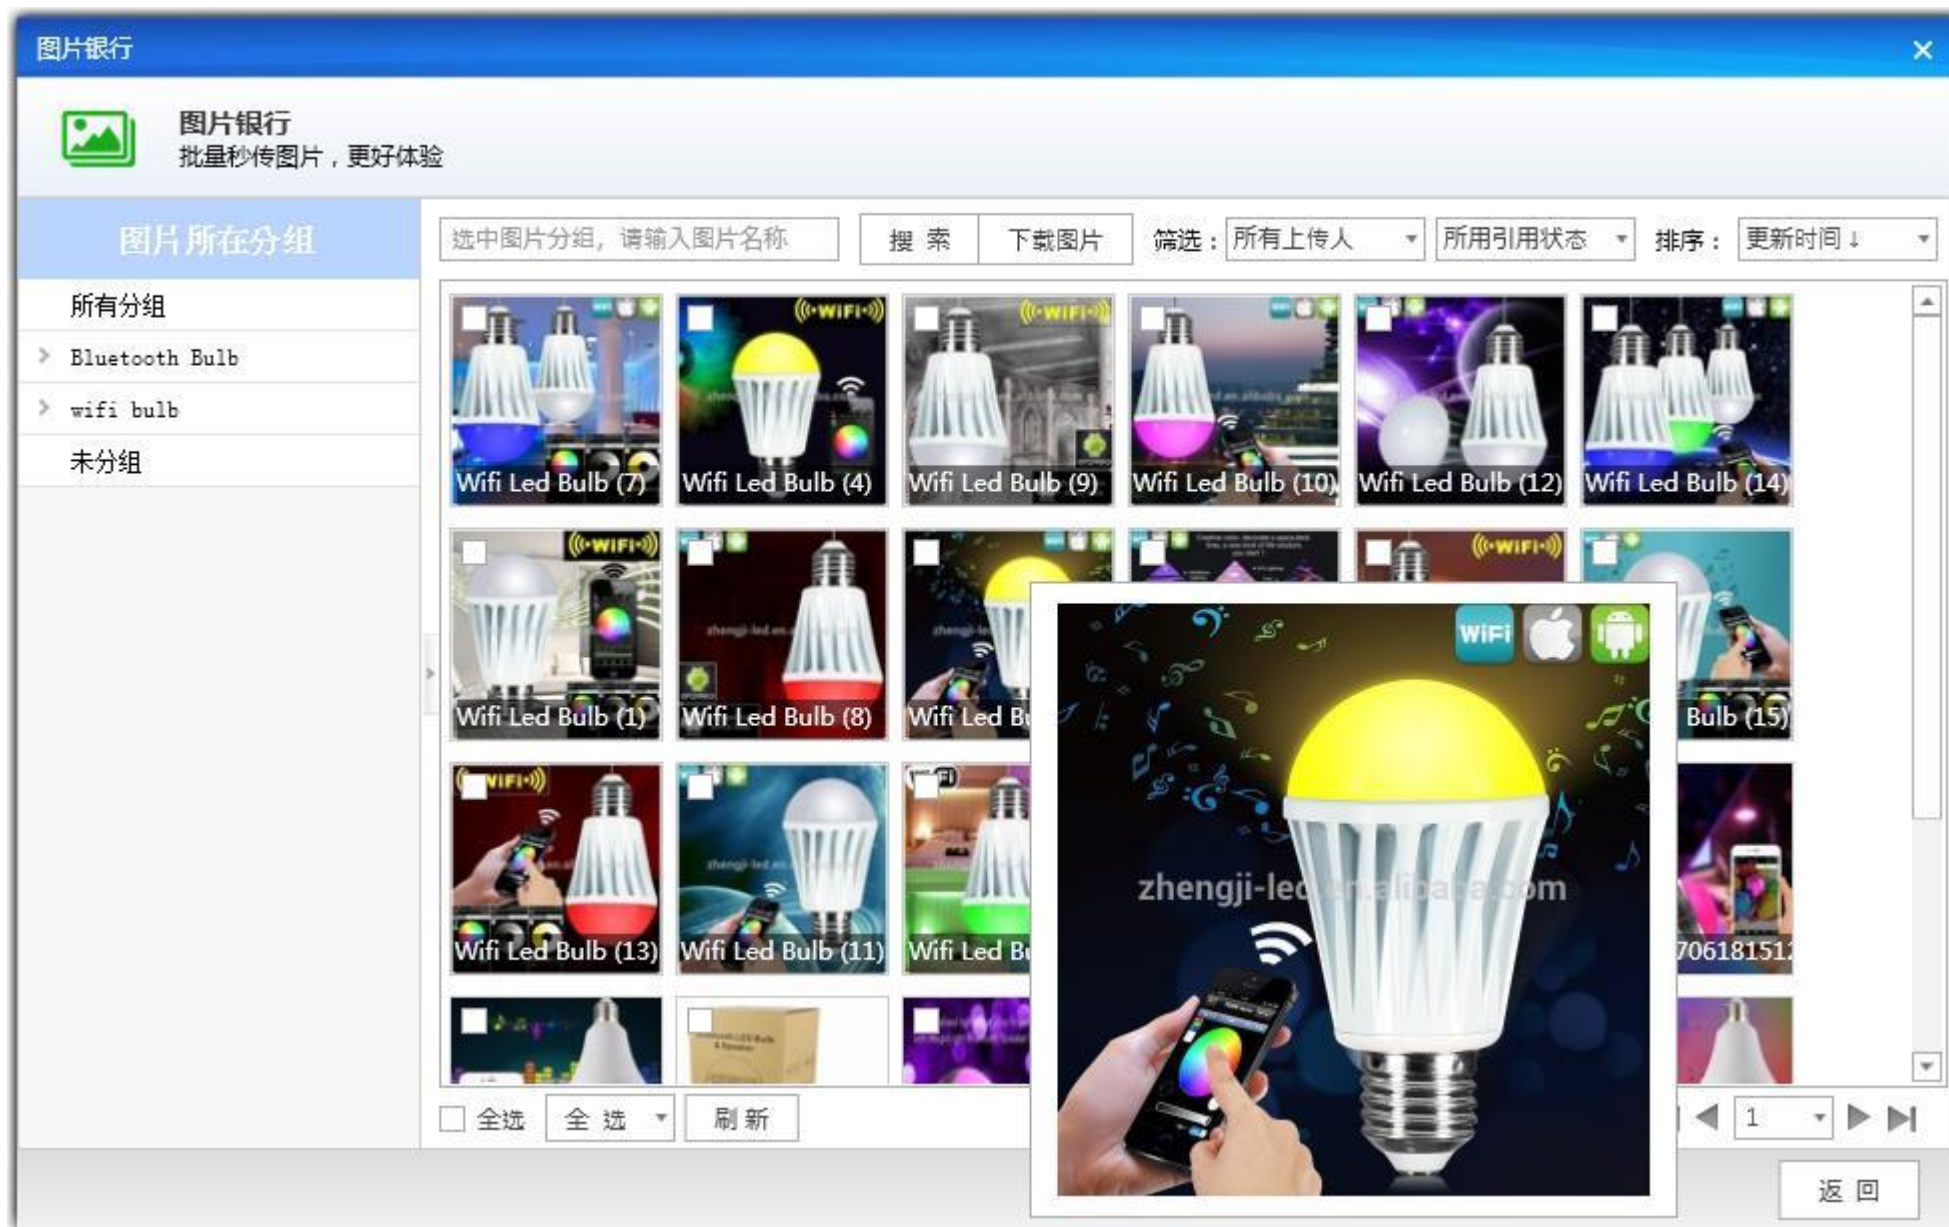

13. 图片银行 更加直观的浏览界面，更加快的加载速度，支持批量妙传图片，让您体验更好的服务。

14. 查询排名

A.支持自动批量查询关键词排名及导出，您可以根据排名结果，优化调整产品信息；

B.支持任意同行店铺所有产品/橱窗关键词排名查询及导出。

15. 首页产品 可对首页排名产品数据进行查询统计,对自然产品排名进行解析,统计出这些产品的各种数据。

首页产品
✕

首页产品排名解析

知己知彼, 首页产品排名规律解析