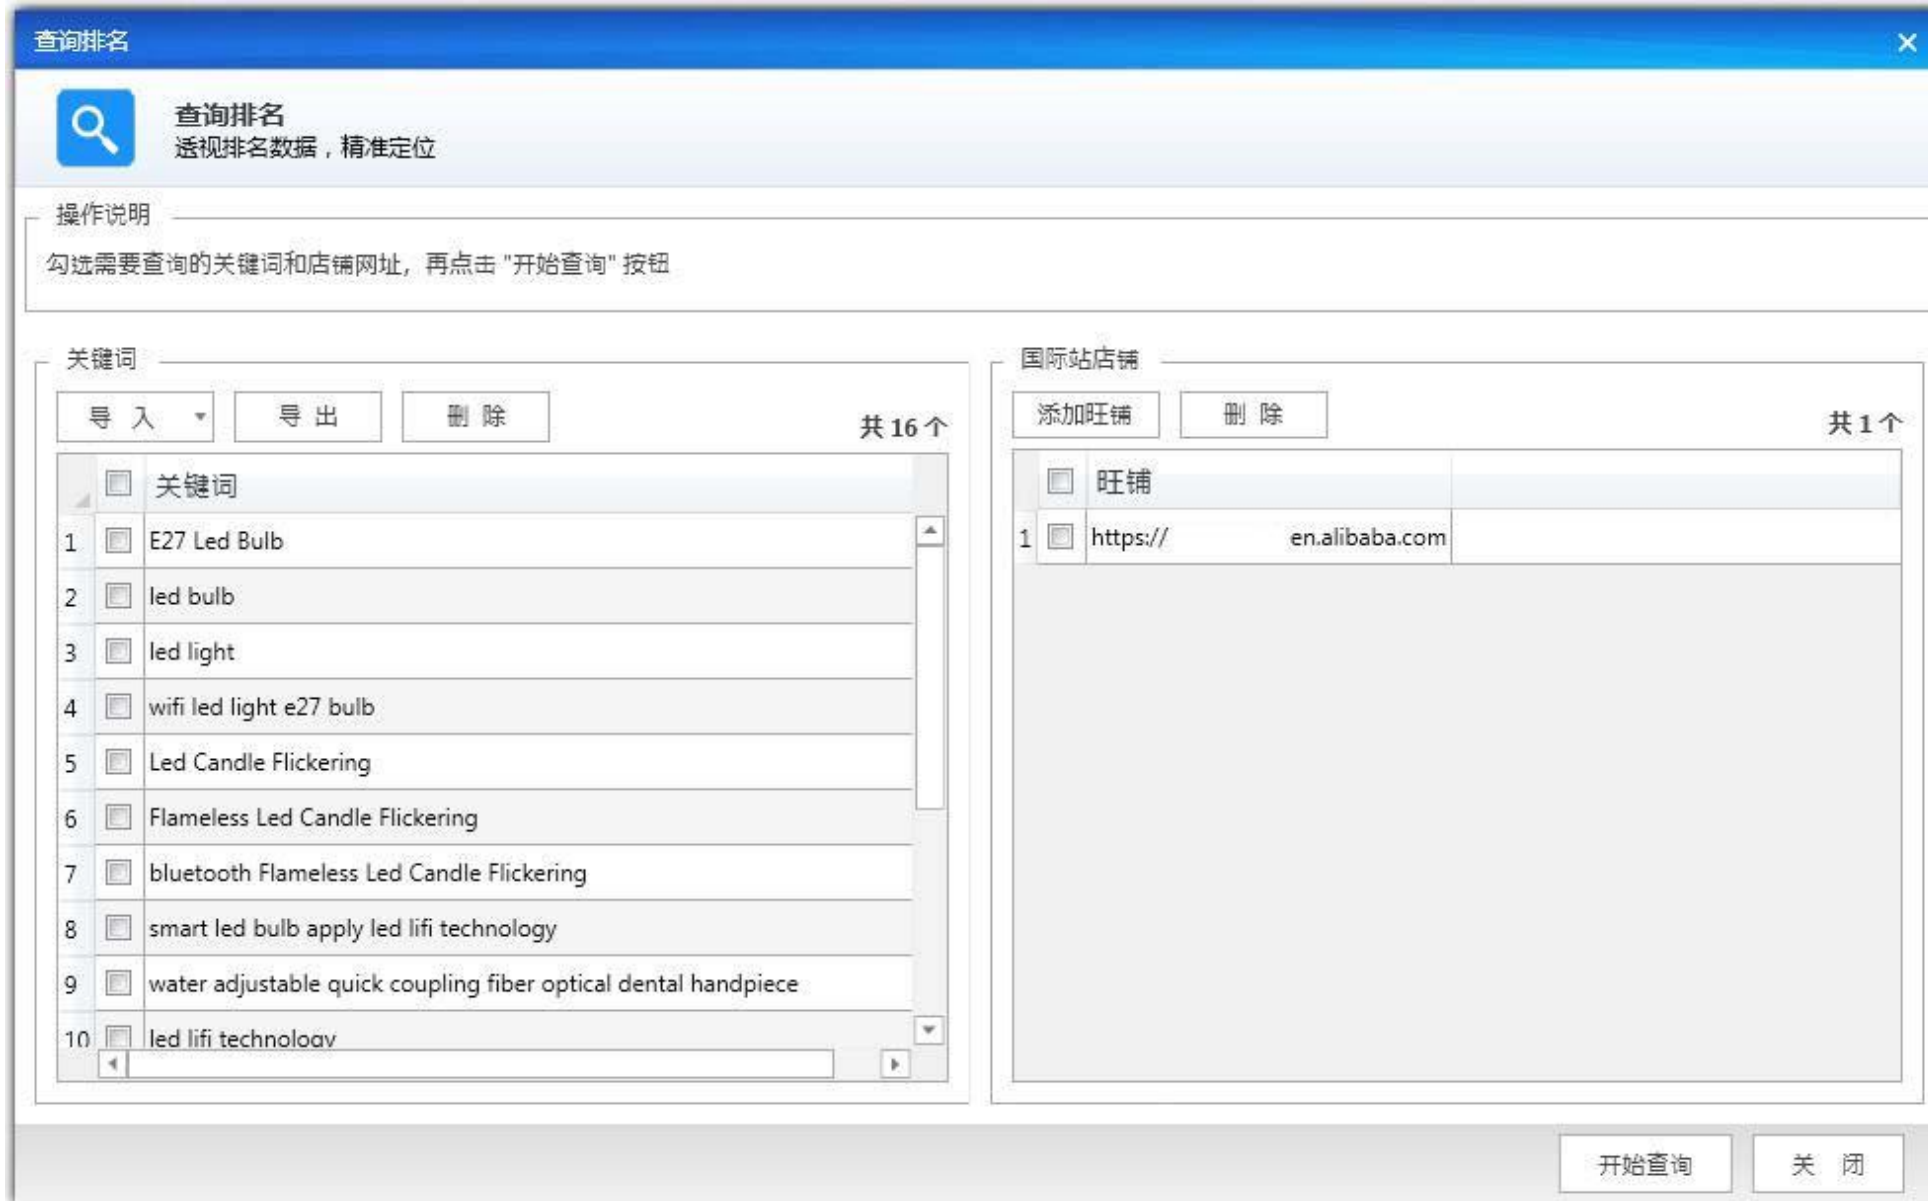

分组

默认分组

后台线上产品
全文搜索产品
软件同步产品
有效果产品
零效果产品
一条链接产品
同行店铺产品

产品名称	主关键词	状态
1. 七步智能上传新产品		
2. 四步快速上传新产品		
3. Excel精准上传新产品		

鼠标双击 或 右击 编辑产品信息

返回

11.修改 E 站产品 导入 E 站产品来批量分类修改，强大的编辑能力助您高效管理 E 站平台产品

12. 店铺产品搬家 支持将旺铺 A 的产品上传到旺铺 B，一键备份自己店铺的所有/部分产品

13. 图片银行 更加直观的浏览界面，更加快的加载速度，支持批量妙传图片，让您体验更好的服务。

14. 查询排名

A.支持自动批量查询关键词排名及导出，您可以根据排名结果，优化调整产品信息；

B.支持任意同行店铺所有产品/橱窗关键词排名查询及导出。

15. 首页产品 可对首页排名产品数据进行查询统计,对自然产品排名进行解析,统计出这些产品的各种数据。

首页产品
✕

首页产品排名解析

知己知彼, 首页产品排名规律解析