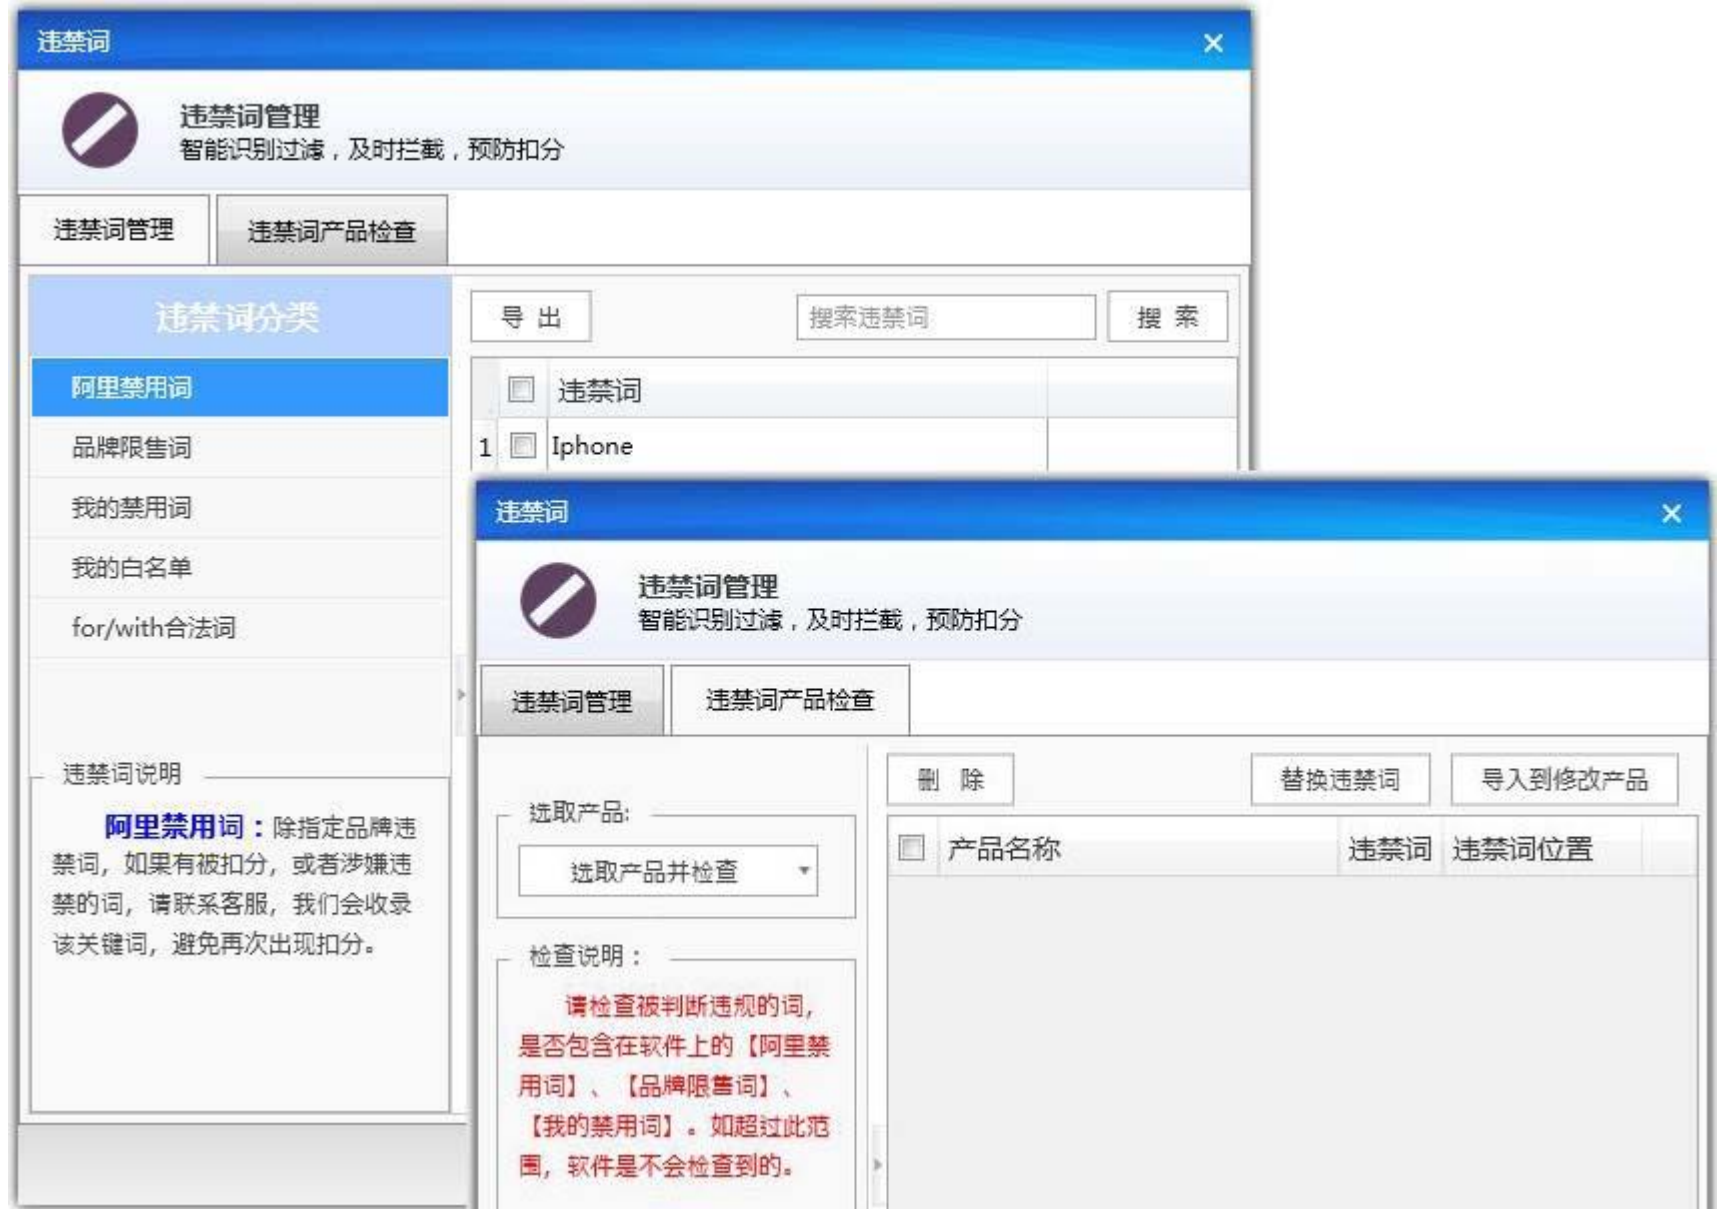

5. 违禁词管理

- A. 软件提前自动识别违禁词并及时拦截，避免违规产品出现；
- B. 支持违禁词管理，除了阿里禁用的词，还可自己添加禁用词 / 白名单 / 合法词；
- C. 软件可事后排查产品违禁词，支持直接导入到修改产品中进行修改；
- D. 支持全产品全内容搜索，一键替换 / 删除违禁词。