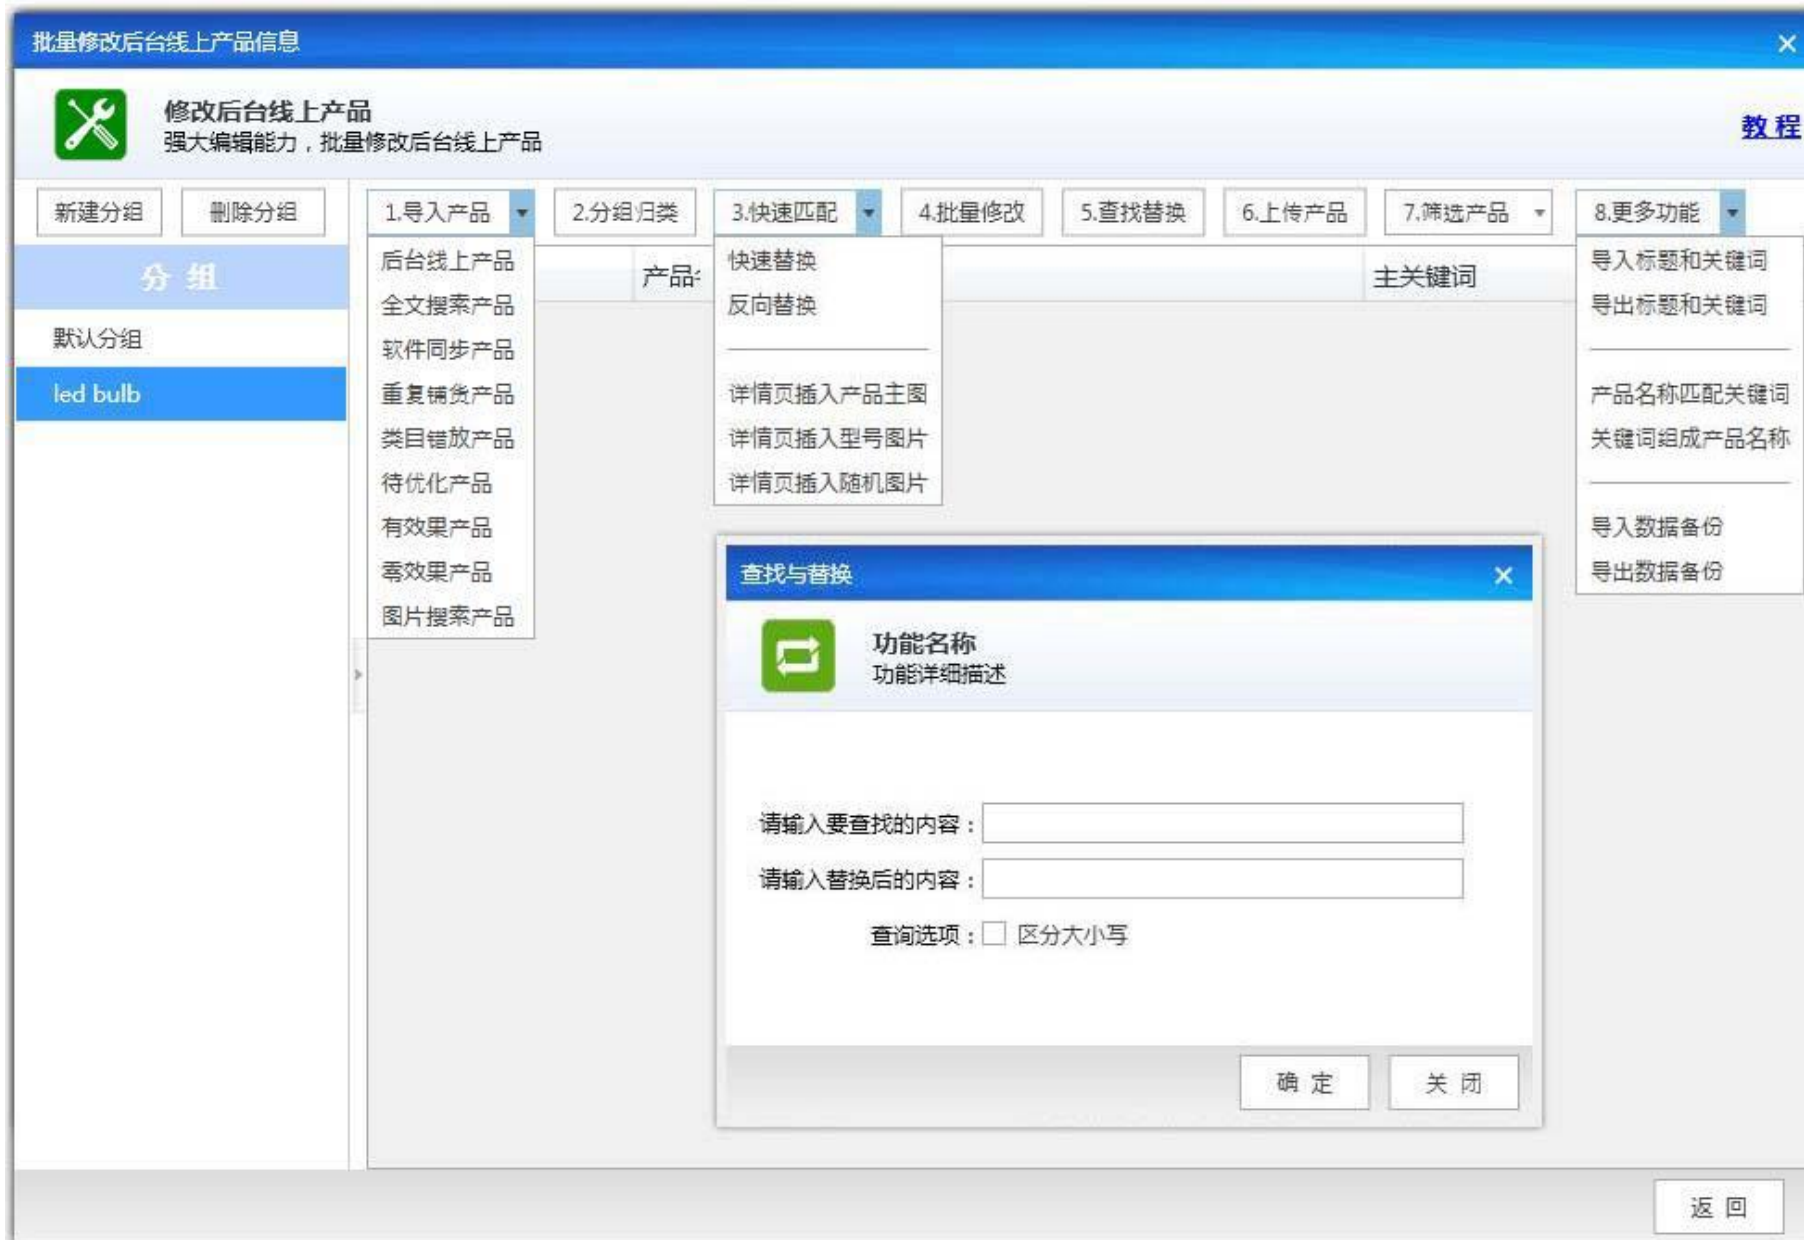

2.修改产品 既能修改具有共性化的产品，也能针对个性化产品进行批量化编辑/修改/删除。

A.软件对后台全产品进行初步分类：您可以按照后台线上产品、全文搜索产品、重复铺货、类目放错、待优化、有效果/零效果、图片搜索产品等进行导入。

在修改过程中，支持实时显示产品信息质量分数，方便您对产品总体质量进行了解。