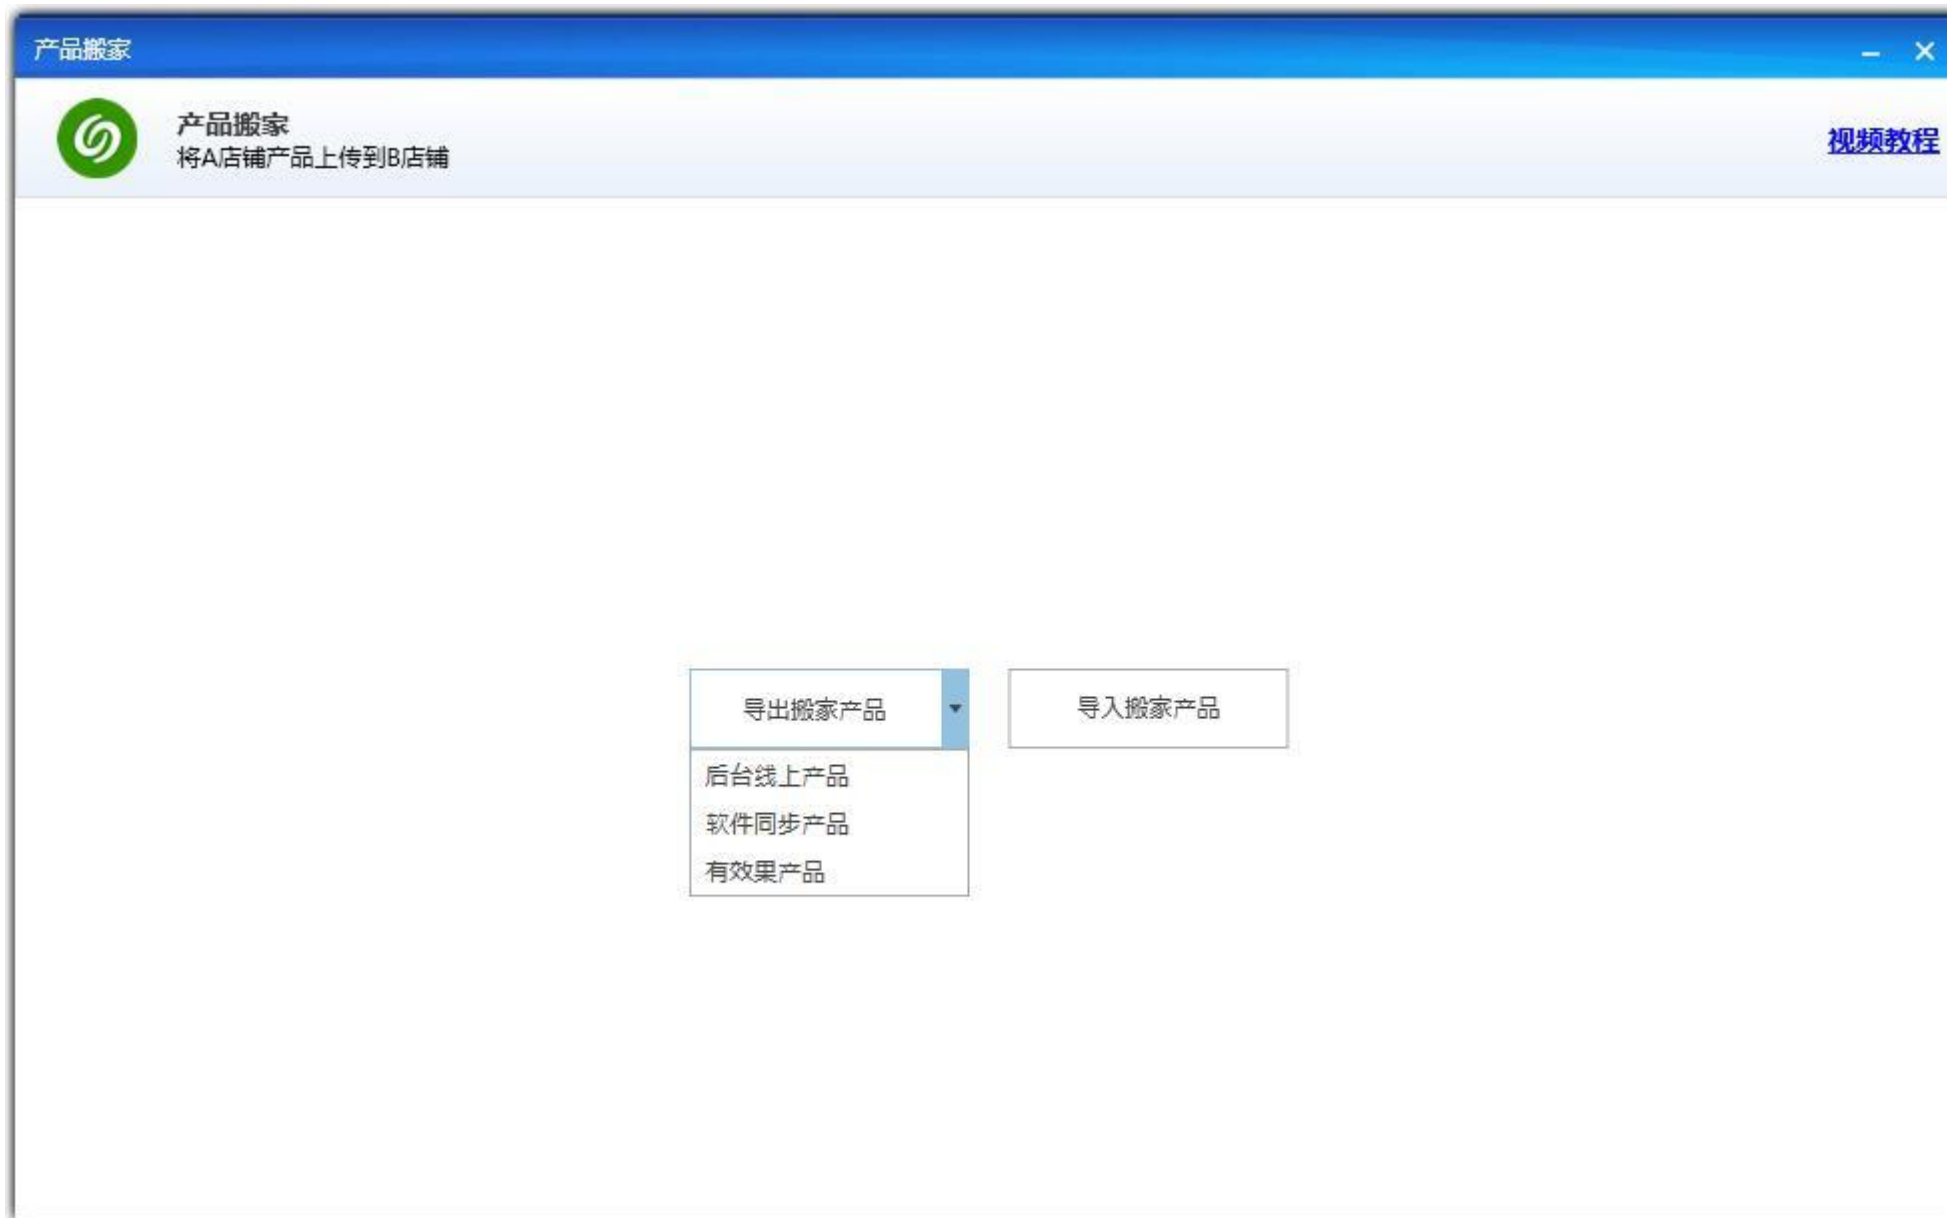

分组

默认分组

后台线上产品
全文搜索产品
软件同步产品
有效果产品
零效果产品
一条链接产品
同行店铺产品

产品名称	主关键词	状态
1. 七步智能上传新产品		
2. 四步快速上传新产品		
3. Excel精准上传新产品		

鼠标双击 或 右击 编辑产品信息

返回

11.修改 E 站产品 导入 E 站产品来批量分类修改，强大的编辑能力助您高效管理 E 站平台产品

12. 店铺产品搬家 支持将旺铺 A 的产品上传到旺铺 B，一键备份自己店铺的所有/部分产品