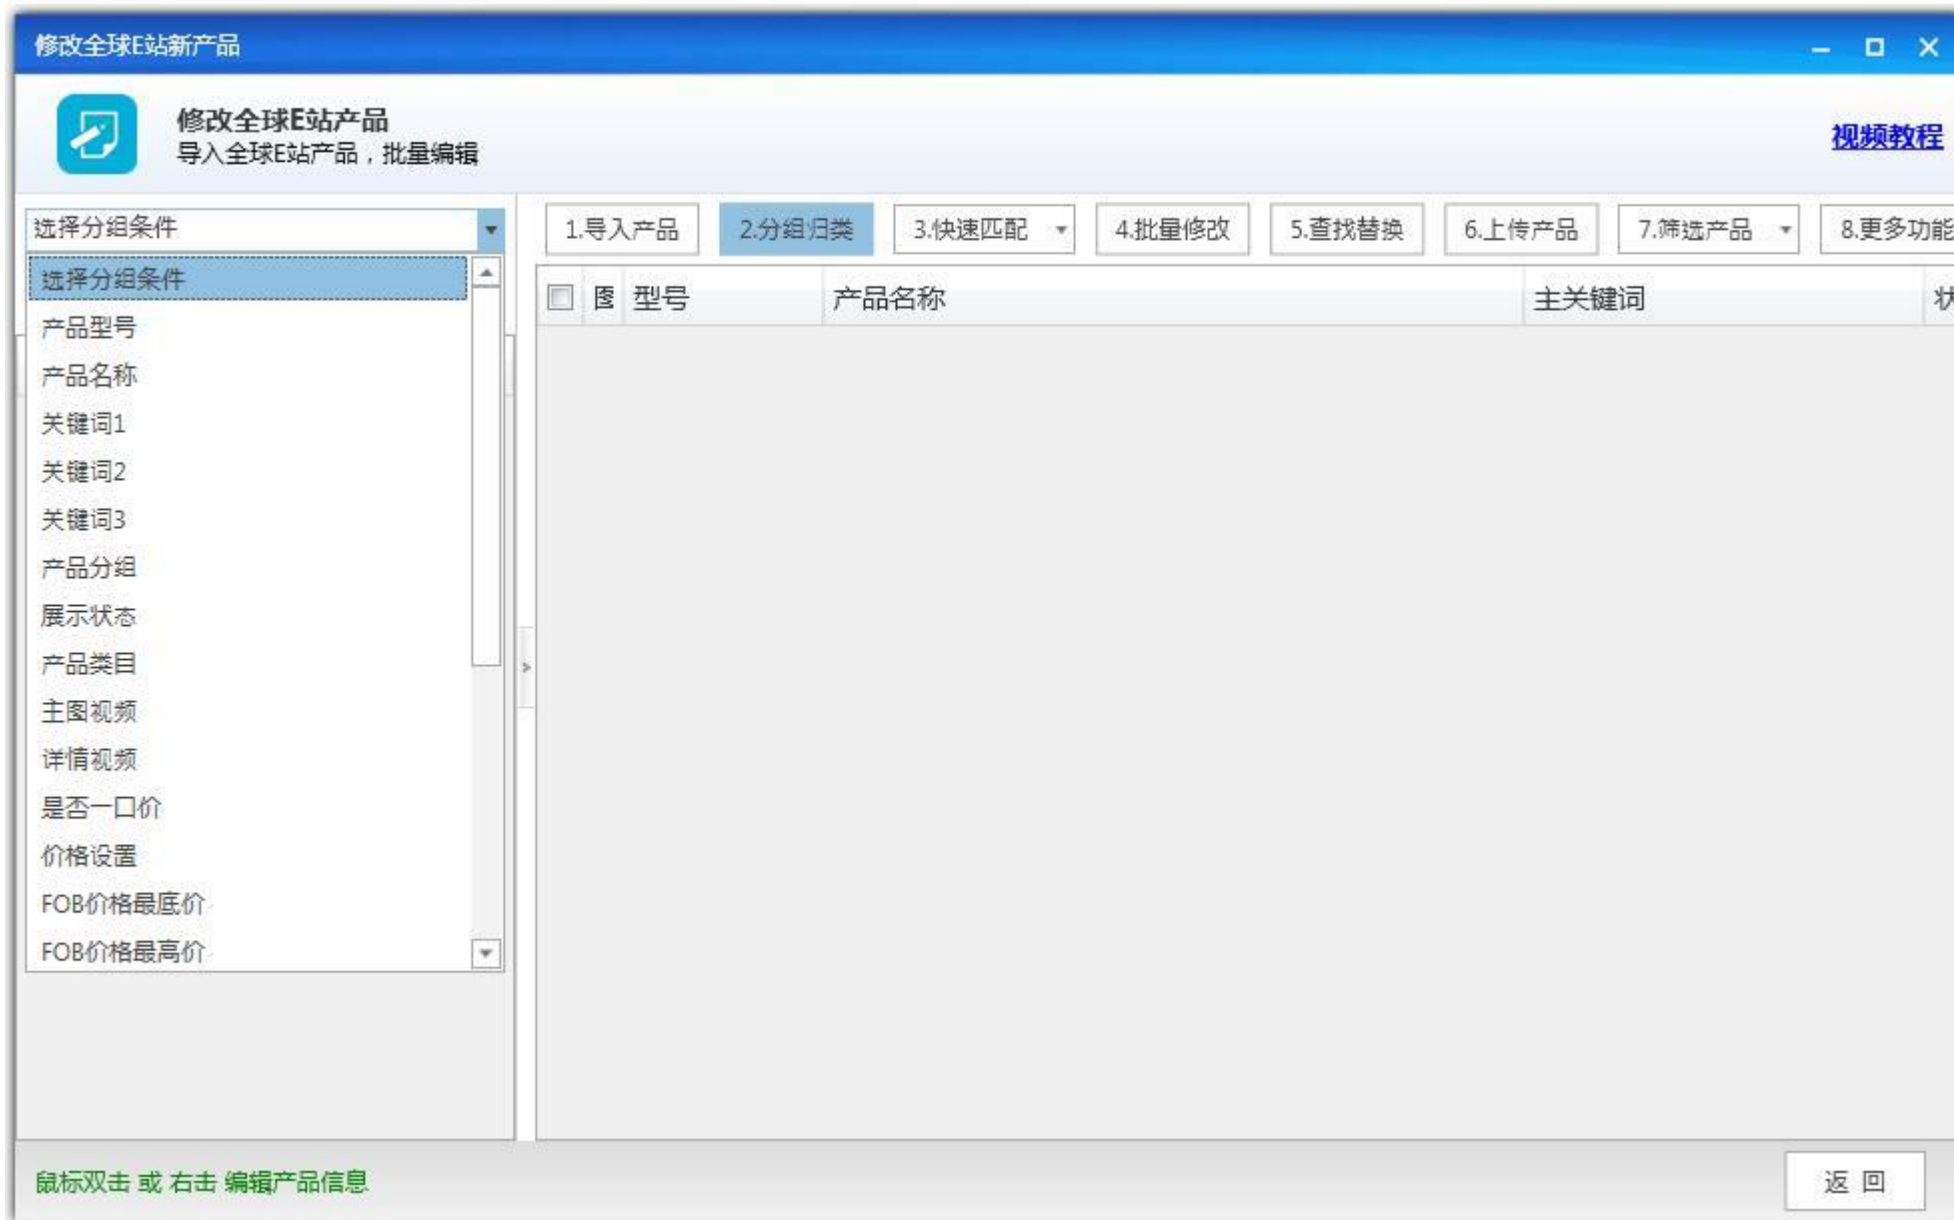

11.修改 E 站产品 导入 E 站产品来批量分类修改，强大的编辑能力助您高效管理 E 站平台产品