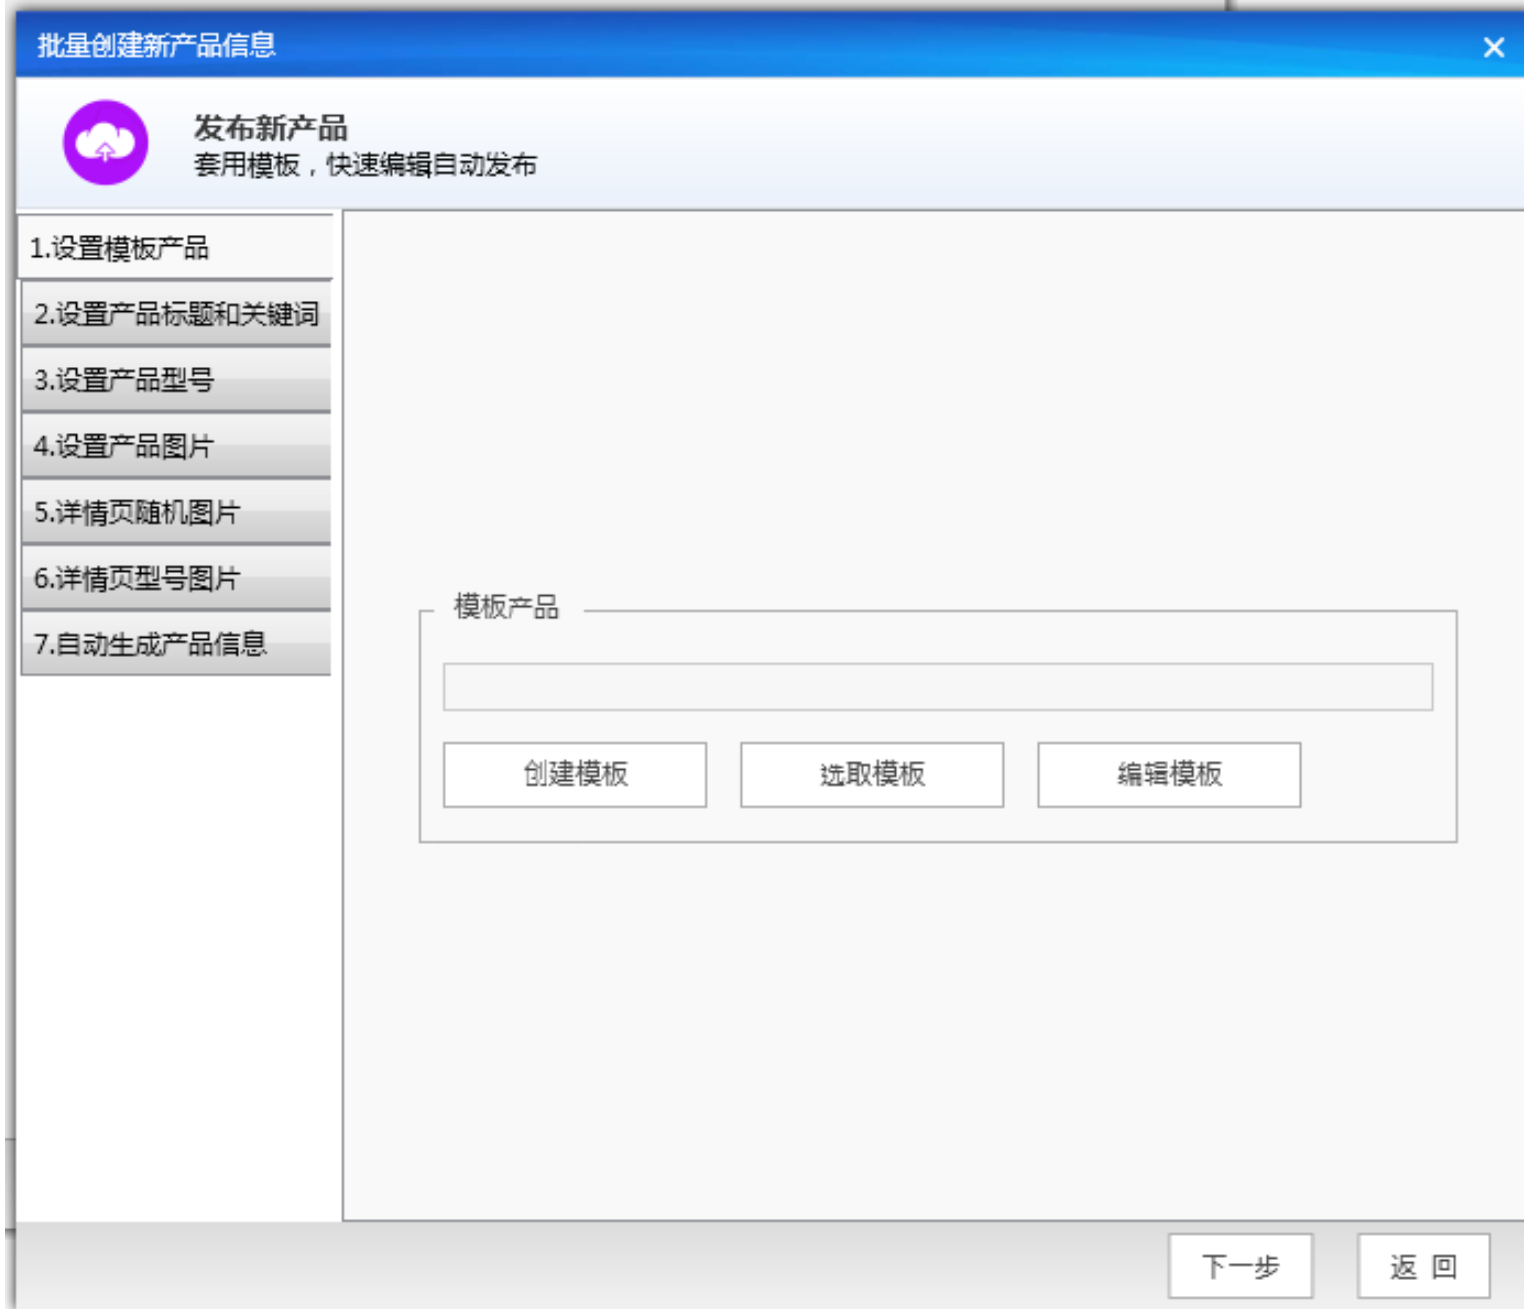

B. 智能发布

七步就可智能生成优质的七项匹配产品，**从源头上有效控制产品重复率。**

- a. 在快速发布功能的基础上增加自主选择标题和关键词合成方式，兼顾阿里最新标题和关键词规则和智能匹配算法；
- b. 支持自定义设置产品型号以及主图选择形式；
- c. 产品详情增加精准的型号匹配图片和随机插入产品图片；
- d. 支持详情图片 seo 优化；
- e. 智能生成多重内容互相匹配的优质产品，有效预防产品重复。