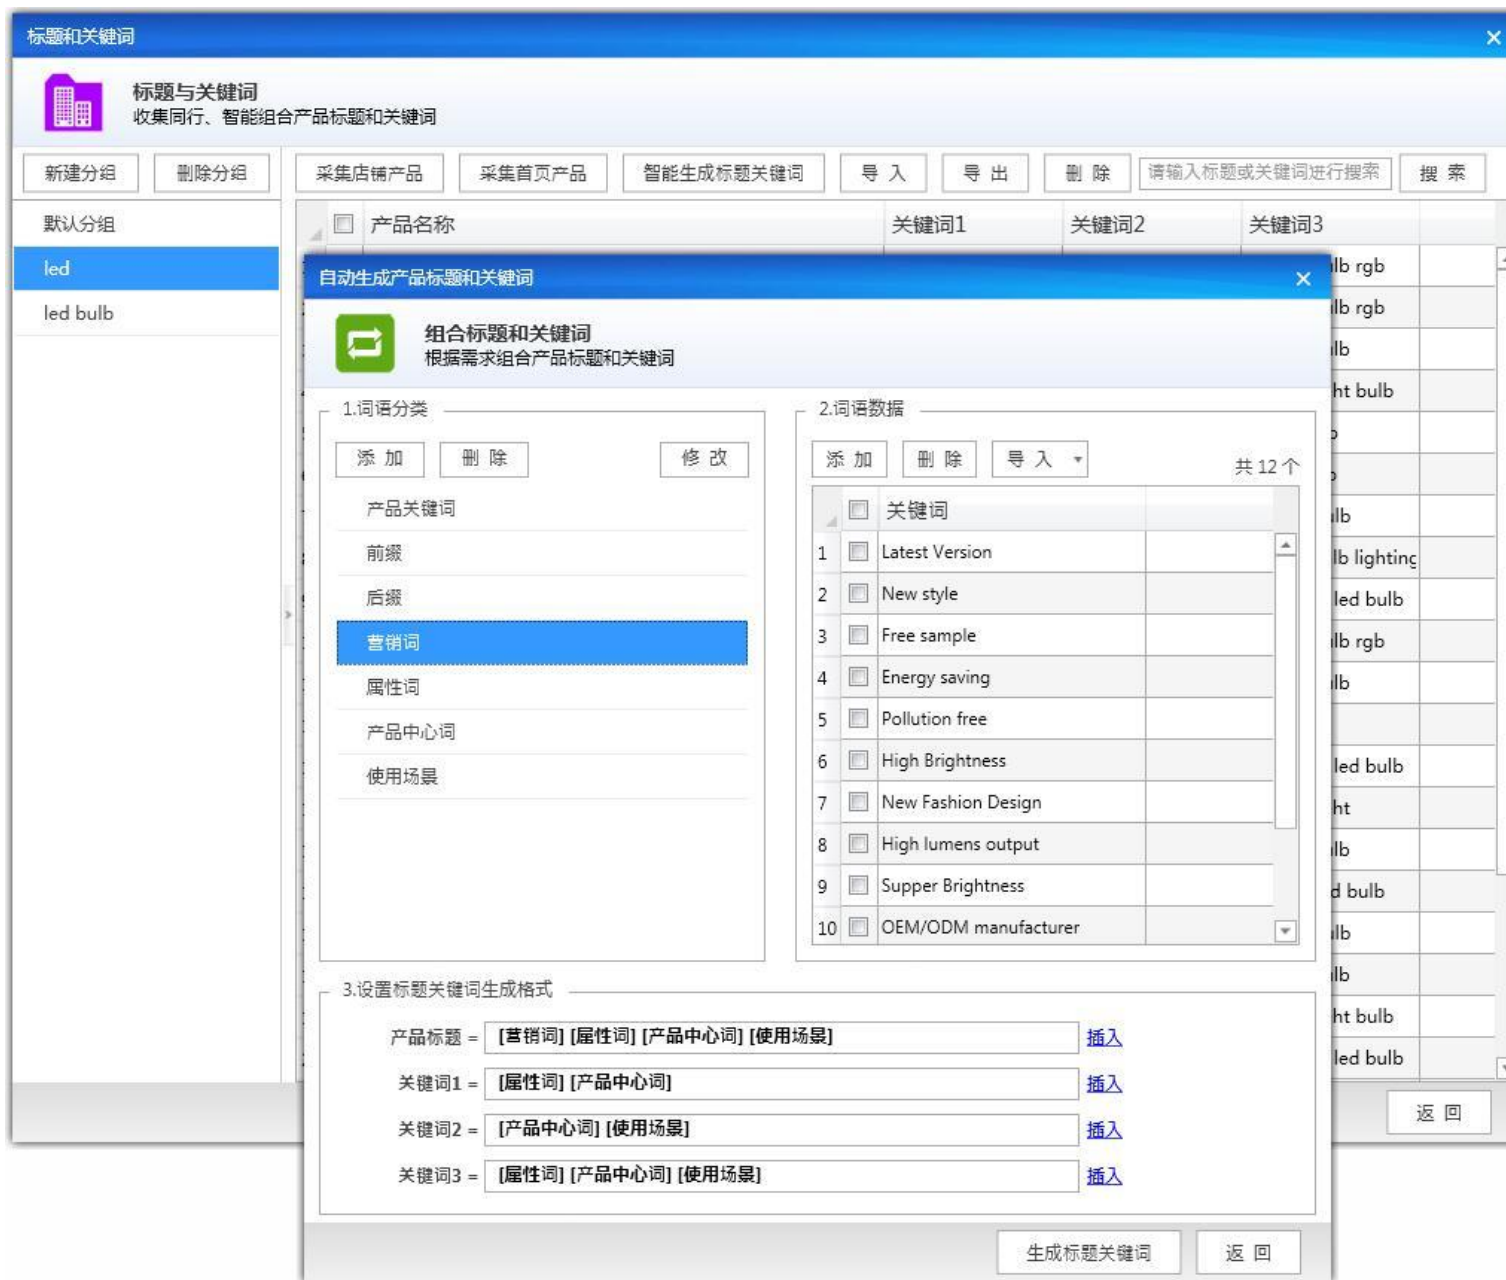

关键词	产品数	排名	竞争度	橱窗数	热度	月份	最佳类目
1 wifi led	44	第4页, 第4位	196	13	360	201804	Lights & Lig
2 led wifi	3	第3页, 第49位	75	4	20	201804	Lights & Lig
3 wifi 5w	0	第1页, 第6位	12	0	17	201804	Lights & Lig
4 led bulb	7	第4页, 第5位	56	1	15	201804	Lights & Lig
5 wifi led	9	第3页, 第49位	71	6	12	201804	Lights & Lig
6 wifi gu5	0	第1页, 第5位	14	0	9	201804	Lights & Lig
7 wifi led	0	第1页, 第6位	17	0	4	201804	Lights & Lig
8 wifi sm	4	第3页, 第25位	80	15	3	201804	Lights & Lig
9 led	4	暂无排名	2491	217	21000	201804	Lights & Lig
10 led bulb	20	第12页, 第27位	1884	519	16000	201804	Lights & Lig
11 wifi led	2	第2页, 第2位	37	0	70	201804	Lights & Lig
12 led light	8	第14页, 第43位	6527	1005	36000	201804	Lights & Lig
13 smart bulb	9	第7页, 第8位	230	32	690	201804	Lights & Lig
14 music bulb	1	第2页, 第44位	59	2	24	201804	Lights & Lig

A. 支持查询关键词的热度/橱窗数/最佳类目;

B. 查询使用关键词产品数/查询关键词排名;

C. 支持中文翻译;
D.支持过滤品牌词和自己店铺使用过的关键词;

E.支持关键词/数据进行排序,导出成为 Txt 或 Excel 文件;

F.支持关键词管理。

4.组合标题 智能匹配和合成标题与关键词，增加符合阿里关于标题和关键词新规则的合成算法。

- A.支持采集阿里首页的关键词与标题;
- B.支持采集优秀同行的关键词与标题;
- C.支持智能匹配合成标题与关键词,主关键词匹配关键词2和3;
- D.新增符合阿里新规则要求的标题和关键词合成算法;
- E.支持自定义按需组合标题和关键词;
- F.可对关键词与标题进行管理;
- G.可导入/导出 excel 表格的关键词与标题。